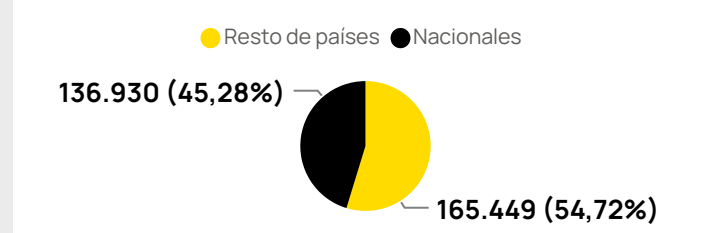

Fuente: INE.

PASAJEROS AÉREOS

junio de 2023

Llegadas	Mes anterior: -12,99 %
136.930	Año anterior: -3,76 %
	Año 2019: -5,28 %
Acumulado año: 136.930	15,26 %

Volumen de pasajeros por vía aérea entre destinos nacionales y Sevilla, tanto de forma directa como con escalas.