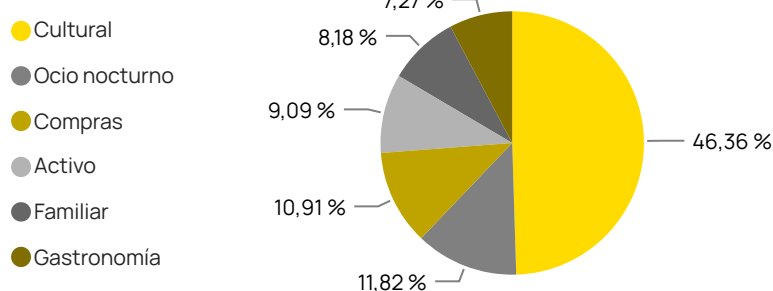

Distribución de menciones por productos turísticos

julio de 2023