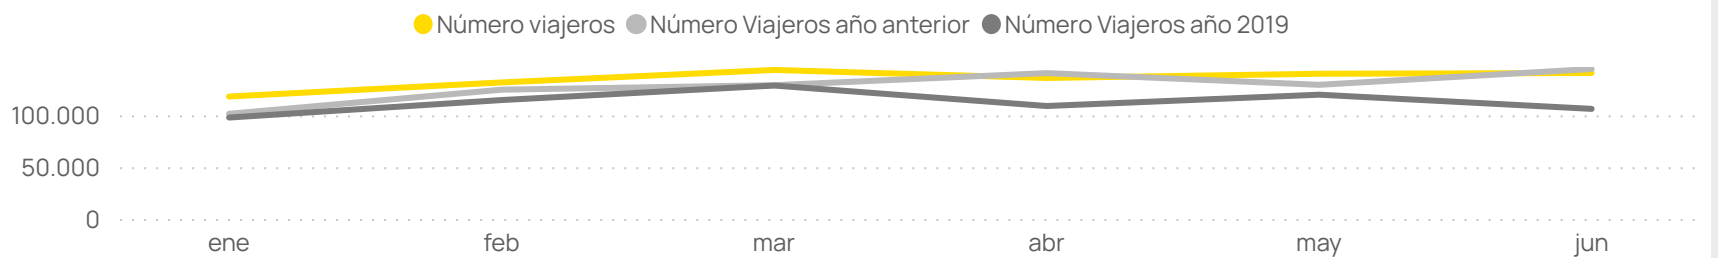

Evolución viajeros nacionales

Resultados difundidos por el Instituto Nacional de Estadística de las encuestas de ocupación hotelera, índice de precios hoteleros e indicadores de rentabilidad del sector hotelero. Incluye también información sobre la oferta y la demanda de apartamentos turísticos.

Fuente: INE.

PASAJEROS AÉREOS

junio de 2023

Llegadas	Mes anterior: -12,99 %
136.930	Año anterior: -3,76 %
	Año 2019: -5,28 %
Acumulado año: 136.930	15,26 %