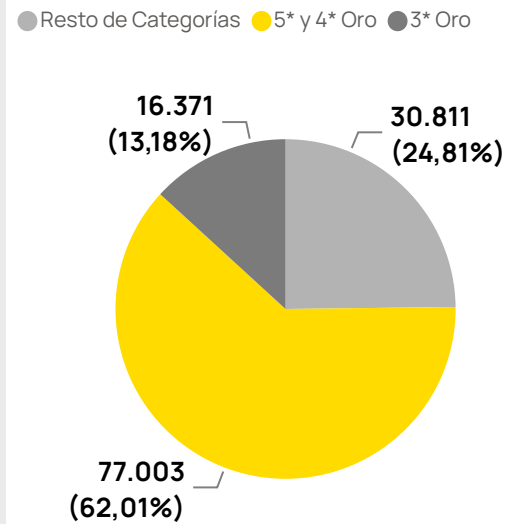

OFERTA Y DEMANDA TURÍSTICA. ESTABLECIMIENTOS HOTELEROS Y APARTAMENTOS TURÍSTICOS

junio de 2023

Viajeros	Mes anterior: 0,52 %	Pernoctaciones	Mes anterior: -2,60 %	Estancia Media	Mes anterior: -3,11 %
140.937	Año anterior: -2,67 %	254.334	Año anterior: -5,44 %	1,80	Año anterior: -2,84 %
	Año 2019: 32,57 %		Año 2019: 32,51 %		Año 2019: -0,05 %
Acumulado año: 811.242	5,26 %	Acumulado año: 1.565.239	6,86 %	Acumulado año: 1,93	1,52 %

Ranking viajeros nacionales

58.829	Andalucía
29.471	Comunidad de Madrid
10.530	Catalunya
6.828	Extremadura
6.216	Comunitat Valenciana
4.270	Castilla y León
3.563	Canarias
3.414	Castilla - La Mancha
3.226	País Vasco
3.177	Galicia

Tasa variación viajeros nacionales

Mes	T.V Interanual	T.V 2019
junio	-2,67 %	32,57 %
abril	-3,32 %	24,82 %
enero	16,43 %	20,74 %
mayo	8,26 %	16,84 %
febrero	5,60 %	14,82 %
marzo	11,38 %	11,67 %
Total	5,26 %	19,83 %

Número viajeros por categoría EH