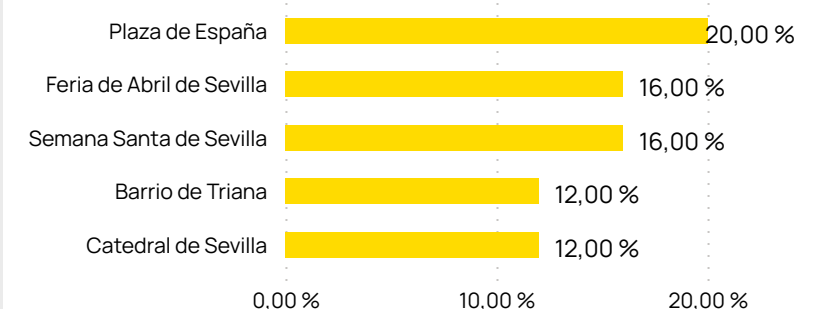

Fuente: INE.

PASAJEROS AÉREOS

junio de 2023

Llegadas	Mes anterior: -12,99 %
136.930	Año anterior: -3,76 %
	Año 2019: -5,28 %
Acumulado año: 136.930	15,26 %

Volumen de pasajeros por vía aérea entre destinos nacionales y Sevilla, tanto de forma directa como con escalas.

Fuente: GPA a través de GDS.

INTERÉS DE LOS PRODUCTOS Y ATRACTIVOS TURÍSTICOS DEL MERCADO NACIONAL

julio de 2023

Distribución de menciones por productos turísticos

julio de 2023

Distribución de menciones por productos turísticos

Distribución de intereses por productos turísticos para el mercado nacional. Distribución del interés por atractivo turístico más frecuente, muestra las atracciones o negocios más comentados por el mercado nacional.